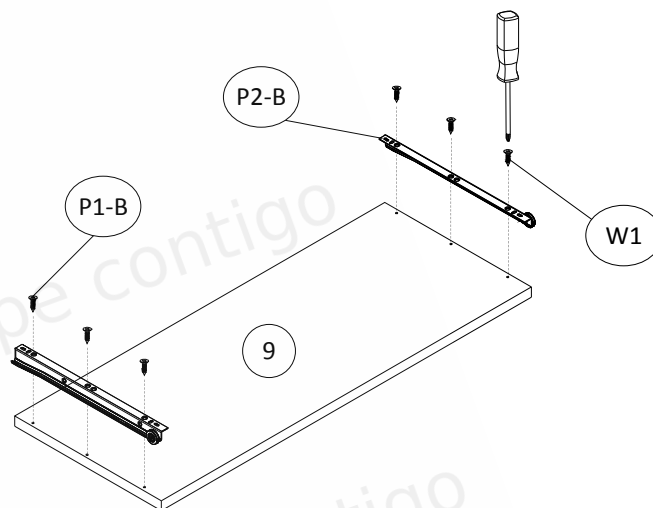

DAMAGES FOUND AFTER ASSEMBLING WILL NOT BE CONSIDERED !!!

**PRAVÁ STRANA  
RIGHT SIDE**

**LEVÁ STRANA  
LEFT SIDE**

Na viditelné šrouby (W6)  
nasadte dodané samolepicí  
zátky (ZW1).

Dodané plastové zátky (ZM1)  
umístěte na výstředníky (M1).

On the visible screws (W6)  
should be placed supplied  
adhesive caps (ZW1).

On the eccentrics (M1) should be  
placed supplied plastic caps  
(ZM1).