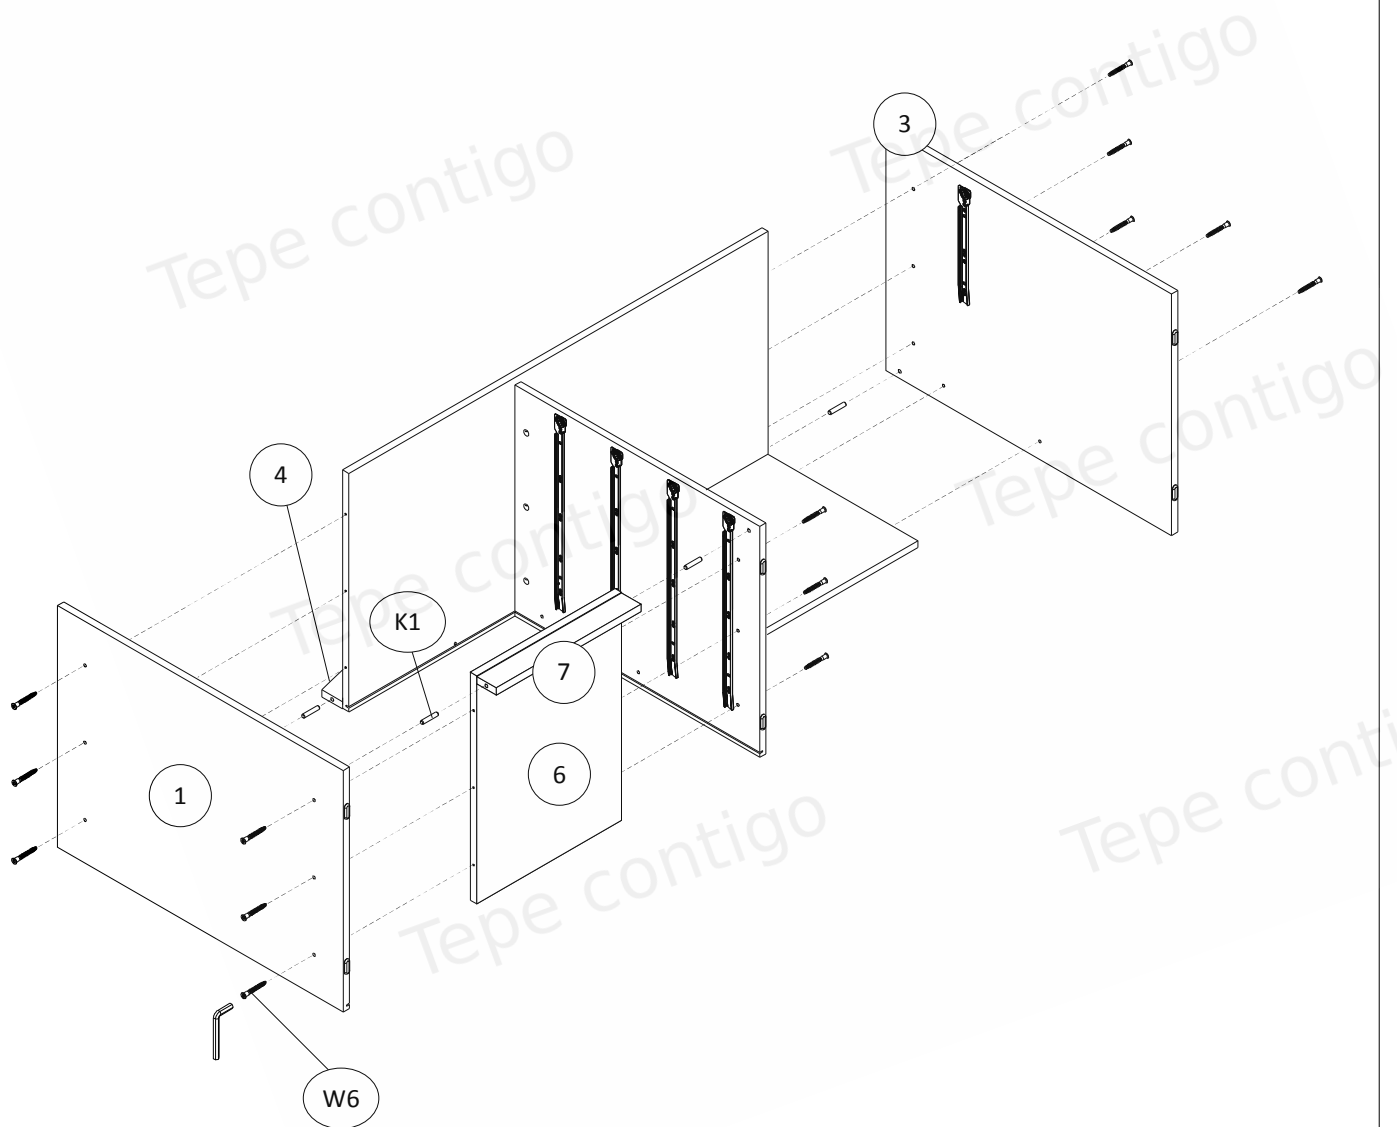

DAMAGES FOUND AFTER ASSEMBLING WILL NOT BE CONSIDERED !!!

**PRAVÁ STRANA  
RIGHT SIDE**

**LEVÁ STRANA  
LEFT SIDE**

Na viditelné šrouby (W6)  
nasadte dodané samolepicí  
zátky (ZW1).

Dodané plastové zátky (ZM1)  
umístěte na výstředníky (M1).

On the visible screws (W6)  
should be placed supplied  
adhesive caps (ZW1).

On the eccentrics (M1) should be  
placed supplied plastic caps  
(ZM1).